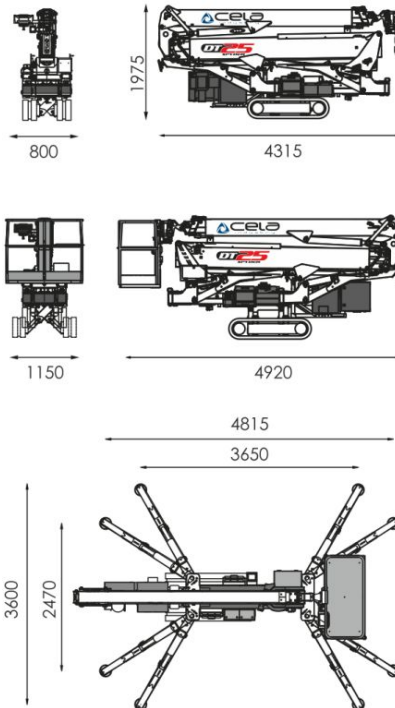

25,00 m

-5,00 m

23,00 m

12,00 m

14,00 m

230 kg

720°

ALUMINIUM  
0,7X0,7X1,1  
1,4X0,7X1,1  
1,8X0,7X1,1

260 kg

90°+90°

ELECTRONIC  
+ RADIO

2,95 T

**DT25**  
SPYDER

**Passiamo sopra ogni cosa**  
We fly al over

**14 mts up and 12 mts over: never so high**

**Sottosopra**  
Downunder