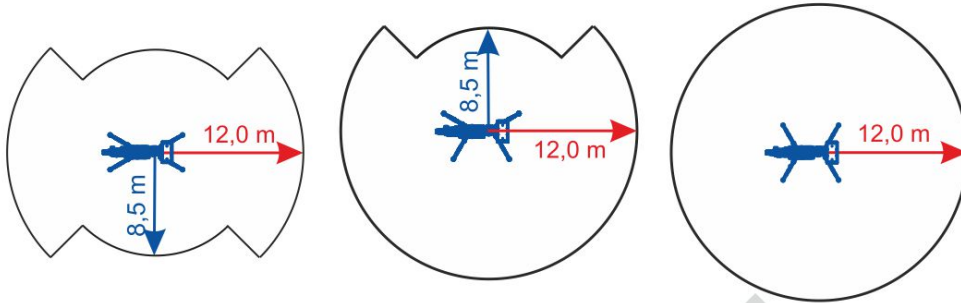

25,00 m

-5,00 m

23,00 m

12,00 m

14,00 m

230 kg

720°

ALUMINIUM  
0,7X0,7X1,1  
1,4X0,7X1,1  
1,8X0,7X1,1

260 kg

90°+90°

ELECTRONIC  
+ RADIO

2,95 T

**DT25**  
SPYDER

**Passiamo sopra ogni cosa**  
We fly al over

**14 mts up and 12 mts over: never so high**

**Sottosopra**  
Downunder