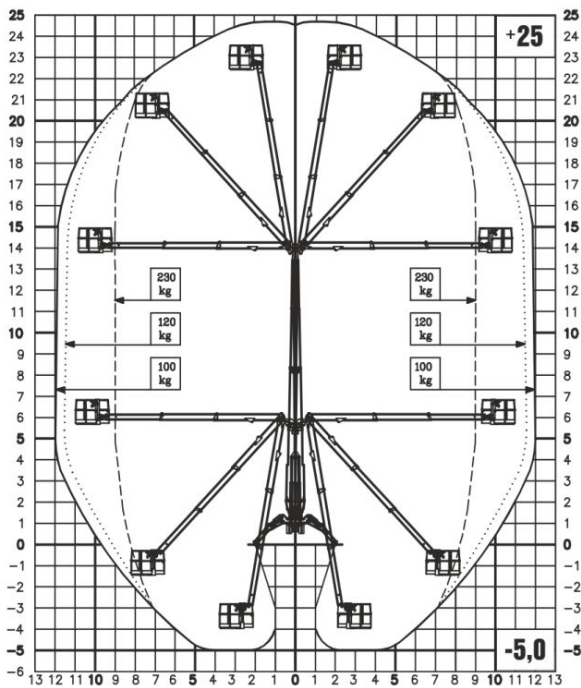

25,00 m

-5,00 m

23,00 m

12,00 m

14,00 m

230 kg

720°

ALUMINIUM  
0,7X0,7X1,1  
1,4X0,7X1,1  
1,8X0,7X1,1

260 kg

90°+90°

ELECTRONIC  
+ RADIO

2,95 T

**DT25**  
SPYDER

**Passiamo sopra ogni cosa**  
We fly al over

**14 mts up and 12 mts over: never so high**

**Sottosopra**  
Downunder